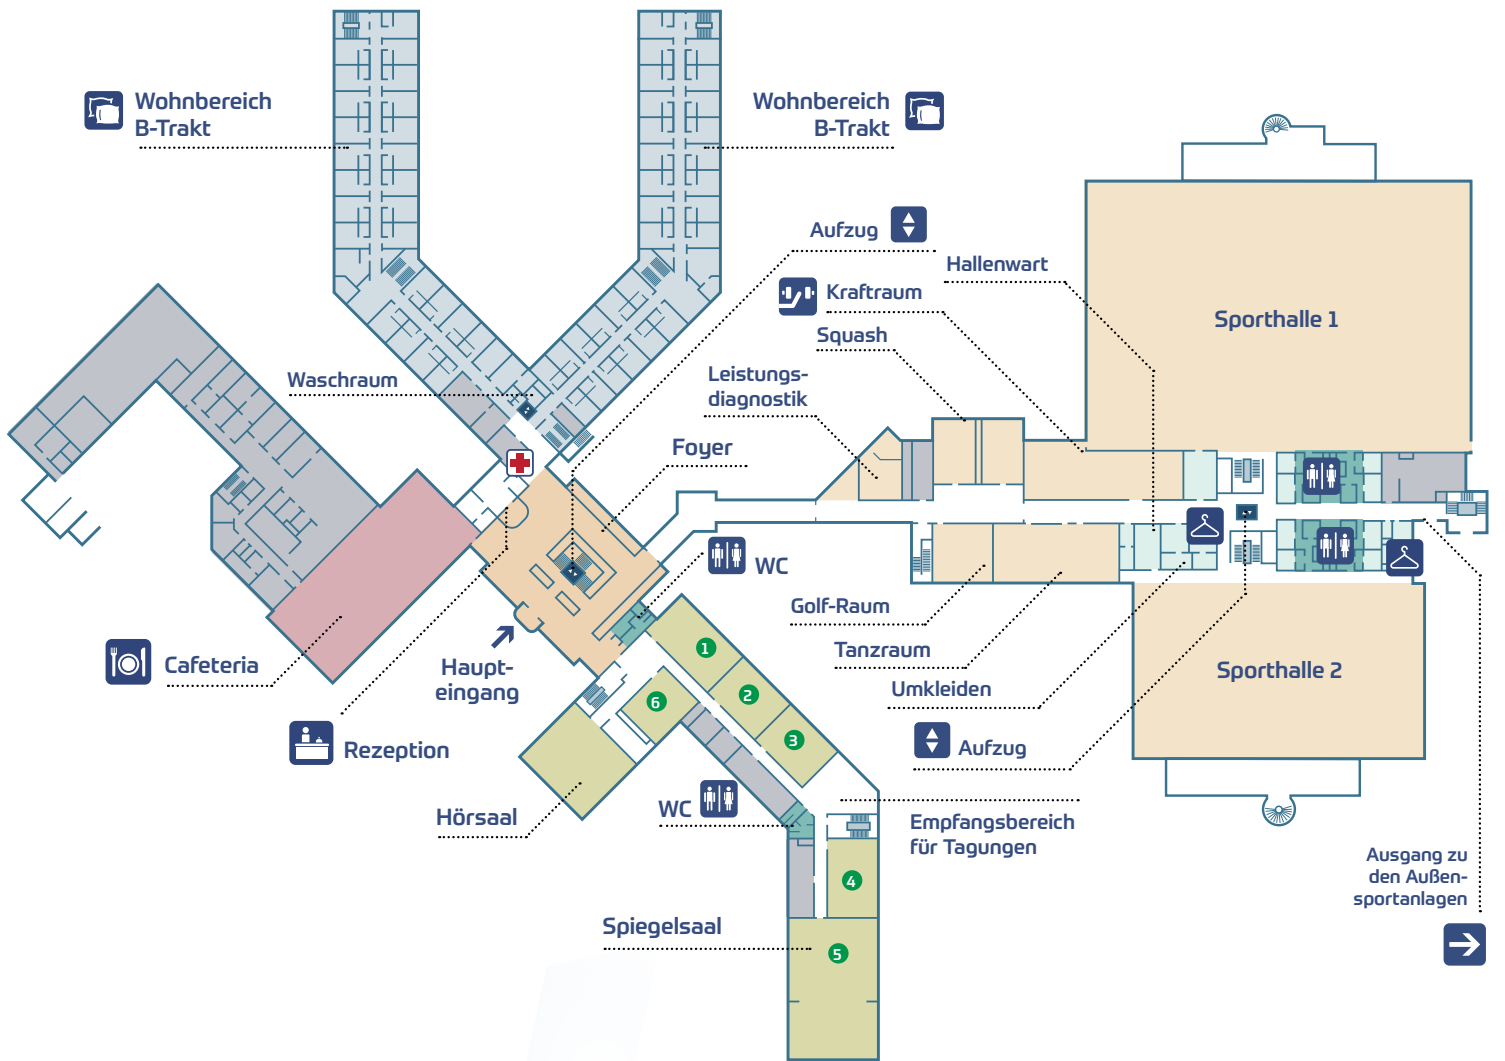

Schirmherrschaft:
 Bayerischer Ministerpräsident Dr. Markus Söder, MdL

Lageplan Außenbereich

* Stand Mitte April

Schirmherrschaft:
 Bayerischer Ministerpräsident Dr. Markus Söder, MdL

Raumplan Untergeschoß

* Stand Mitte April

 Erste Hilfe

 Sportanlagen

 Seminar- und Vorlesungsräume

 Öffentliche Bereiche

 Wohnbereich

 Umkleiden

 Gastronomie, Verpflegung

 WC- und Sanitärbereich

 Wirtschaftsbereich, kein Zugang für Unbefugte

Schirmherrschaft:
 Bayerischer Ministerpräsident Dr. Markus Söder, MdL

Raumplan Erdgeschoß

* Stand Mitte April

Erste Hilfe

Sportanlagen

Öffentliche Bereiche

Umkleiden

WC- und Sanitärbereich

Seminar- und Vorlesungsräume

Wohnbereich

Gastronomie, Verpflegung

Wirtschaftsbereich, kein Zugang für Unbefugte