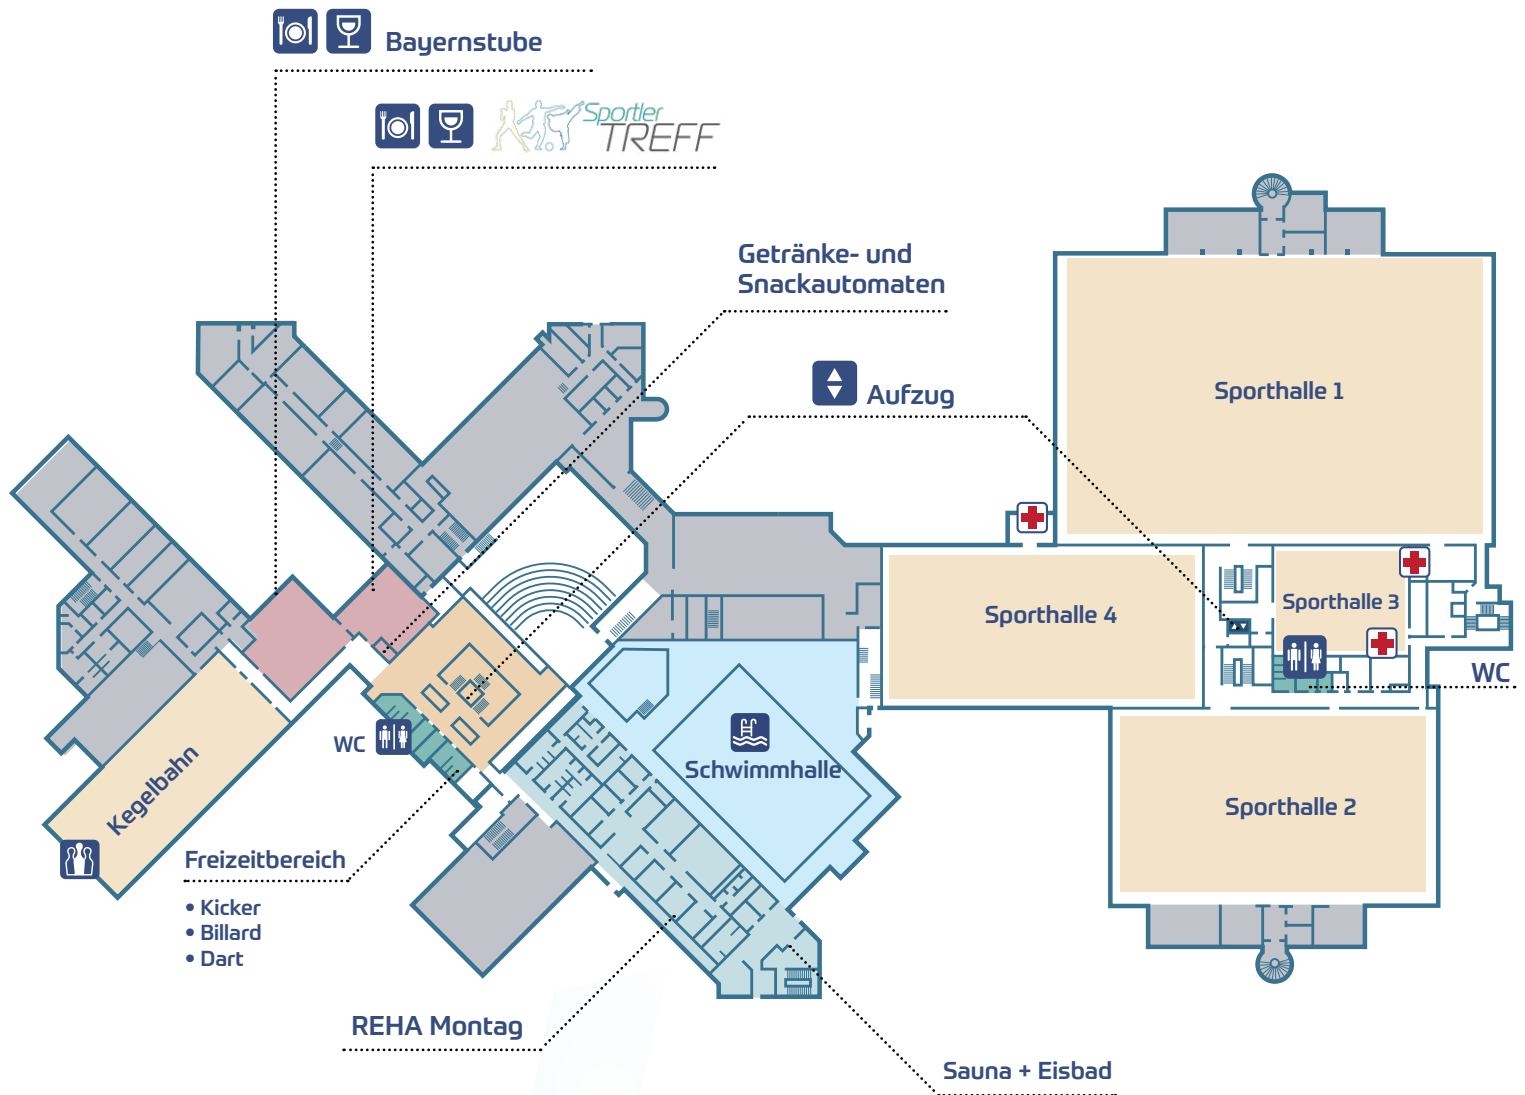

Schirmherrschaft:
 Bayerischer Ministerpräsident Dr. Markus Söder, MdL

Lageplan Außenbereich

* Stand Mitte April

Schirmherrschaft:
 Bayerischer Ministerpräsident Dr. Markus Söder, MdL

Raumplan Untergeschoß

* Stand Mitte April

 Erste Hilfe

 Sportanlagen

 Seminar- und Vorlesungsräume

 Öffentliche Bereiche

 Wohnbereich

 Umkleiden

 Gastronomie, Verpflegung

 WC- und Sanitärbereich

 Wirtschaftsbereich, kein Zugang für Unbefugte

Schirmherrschaft:
 Bayerischer Ministerpräsident Dr. Markus Söder, MdL

Raumplan Erdgeschoß

* Stand Mitte April

Erste Hilfe

Sportanlagen

Öffentliche Bereiche

Umkleiden

WC- und Sanitärbereich

Seminar- und Vorlesungsräume

Wohnbereich

Gastronomie, Verpflegung

Wirtschaftsbereich, kein Zugang für Unbefugte