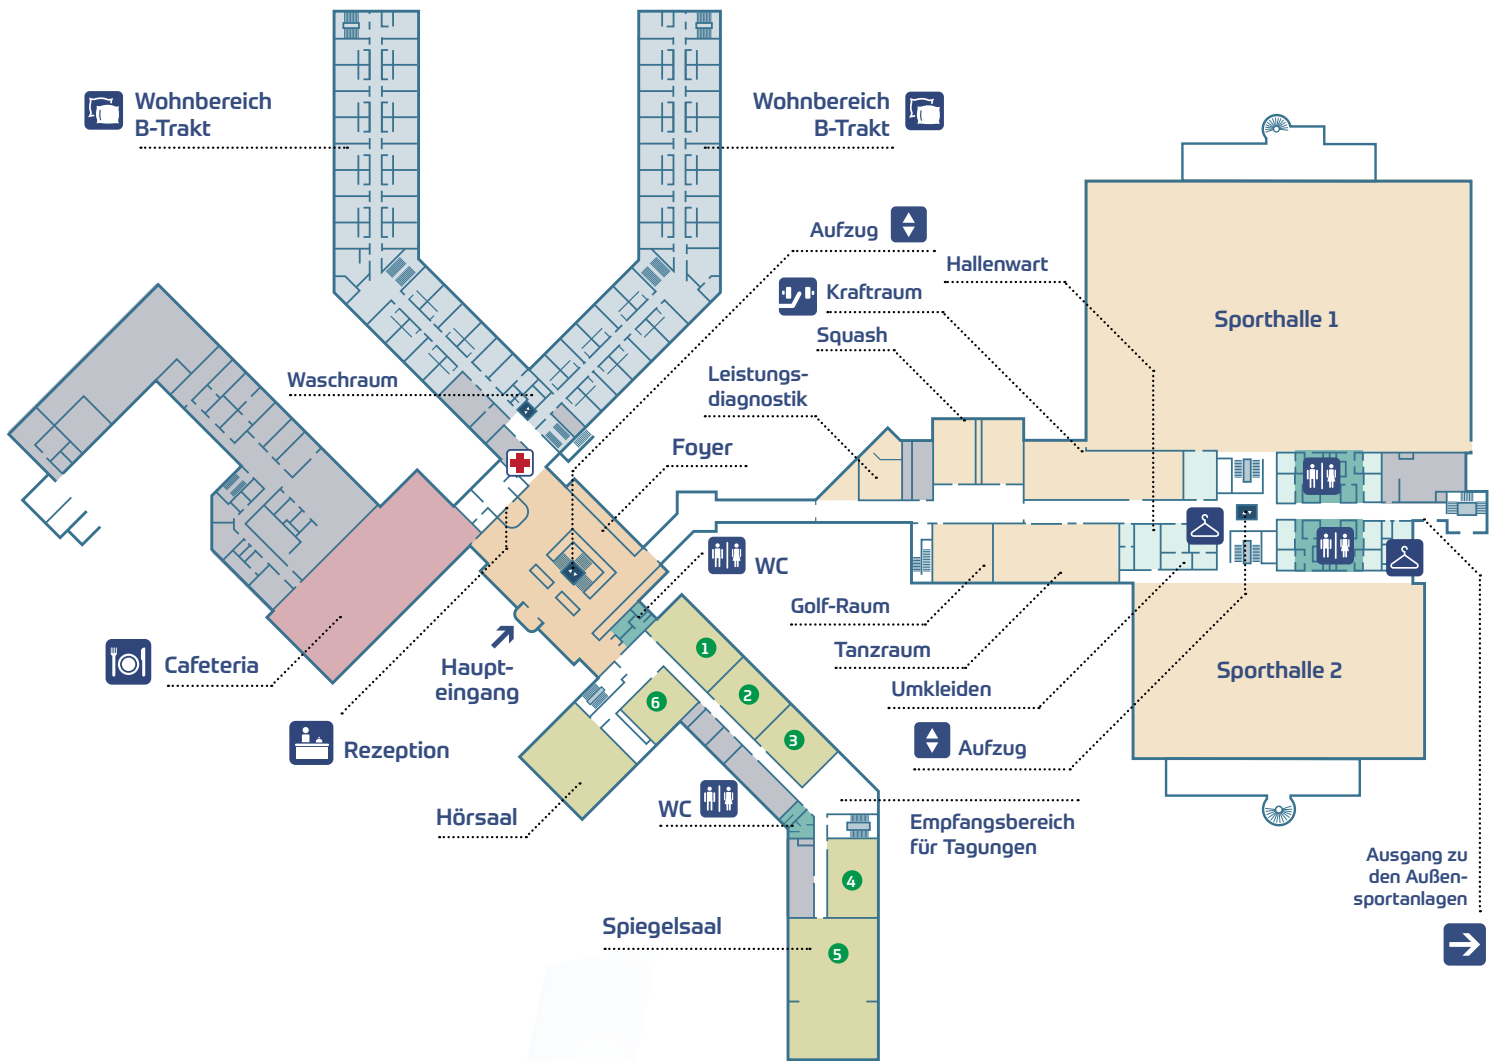

Schirmherrschaft:
 Bayerischer Ministerpräsident Dr. Markus Söder, MdL

Lageplan Außenbereich

Schirmherrschaft:
 Bayerischer Ministerpräsident Dr. Markus Söder, MdL

Raumplan Untergeschoß

 Erste Hilfe

 Sportanlagen

 Seminar- und Vorlesungsräume

 Öffentliche Bereiche

 Wohnbereich

 Umkleiden

 Gastronomie, Verpflegung

 WC- und Sanitärbereich

 Wirtschaftsbereich, kein Zugang für Unbefugte

Schirmherrschaft:
 Bayerischer Ministerpräsident Dr. Markus Söder, MdL

Raumplan Erdgeschoß

 Erste Hilfe

 Sportanlagen

 Öffentliche Bereiche

 Umkleiden

 WC- und Sanitärbereich

 Seminar- und Vorlesungsräume

 Wohnbereich