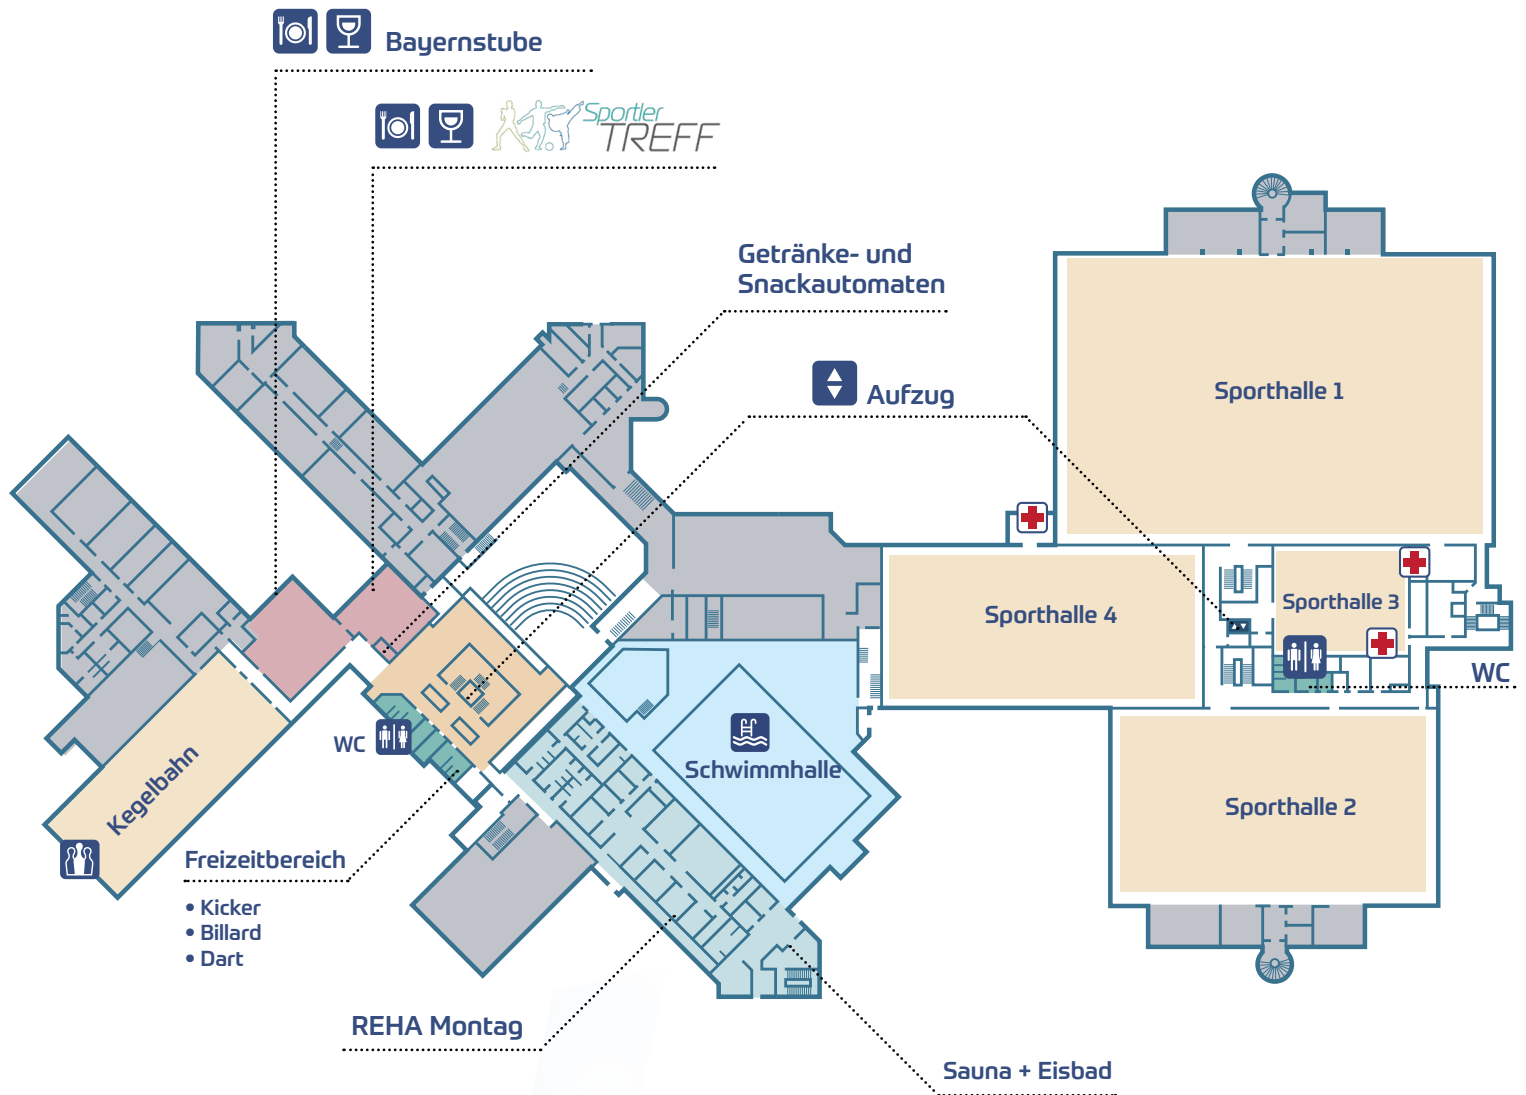

Schirmherrschaft:
 Bayerischer Ministerpräsident Dr. Markus Söder, MdL

Lageplan Außenbereich

Schirmherrschaft:
 Bayerischer Ministerpräsident Dr. Markus Söder, MdL

Raumplan Untergeschoß

 Erste Hilfe

 Sportanlagen

 Seminar- und Vorlesungsräume

 Öffentliche Bereiche

 Wohnbereich

 Umkleiden

 Gastronomie, Verpflegung

 WC- und Sanitärbereich

 Wirtschaftsbereich, kein Zugang für Unbefugte

Schirmherrschaft:
 Bayerischer Ministerpräsident Dr. Markus Söder, MdL

Raumplan Erdgeschoß

 Erste Hilfe

 Sportanlagen

 Öffentliche Bereiche

 Umkleiden

 WC- und Sanitärbereich

 Seminar- und Vorlesungsräume

 Wohnbereich

 Gastronomie, Verpflegung

 Wirtschaftsbereich, kein Zugang für Unbefugte