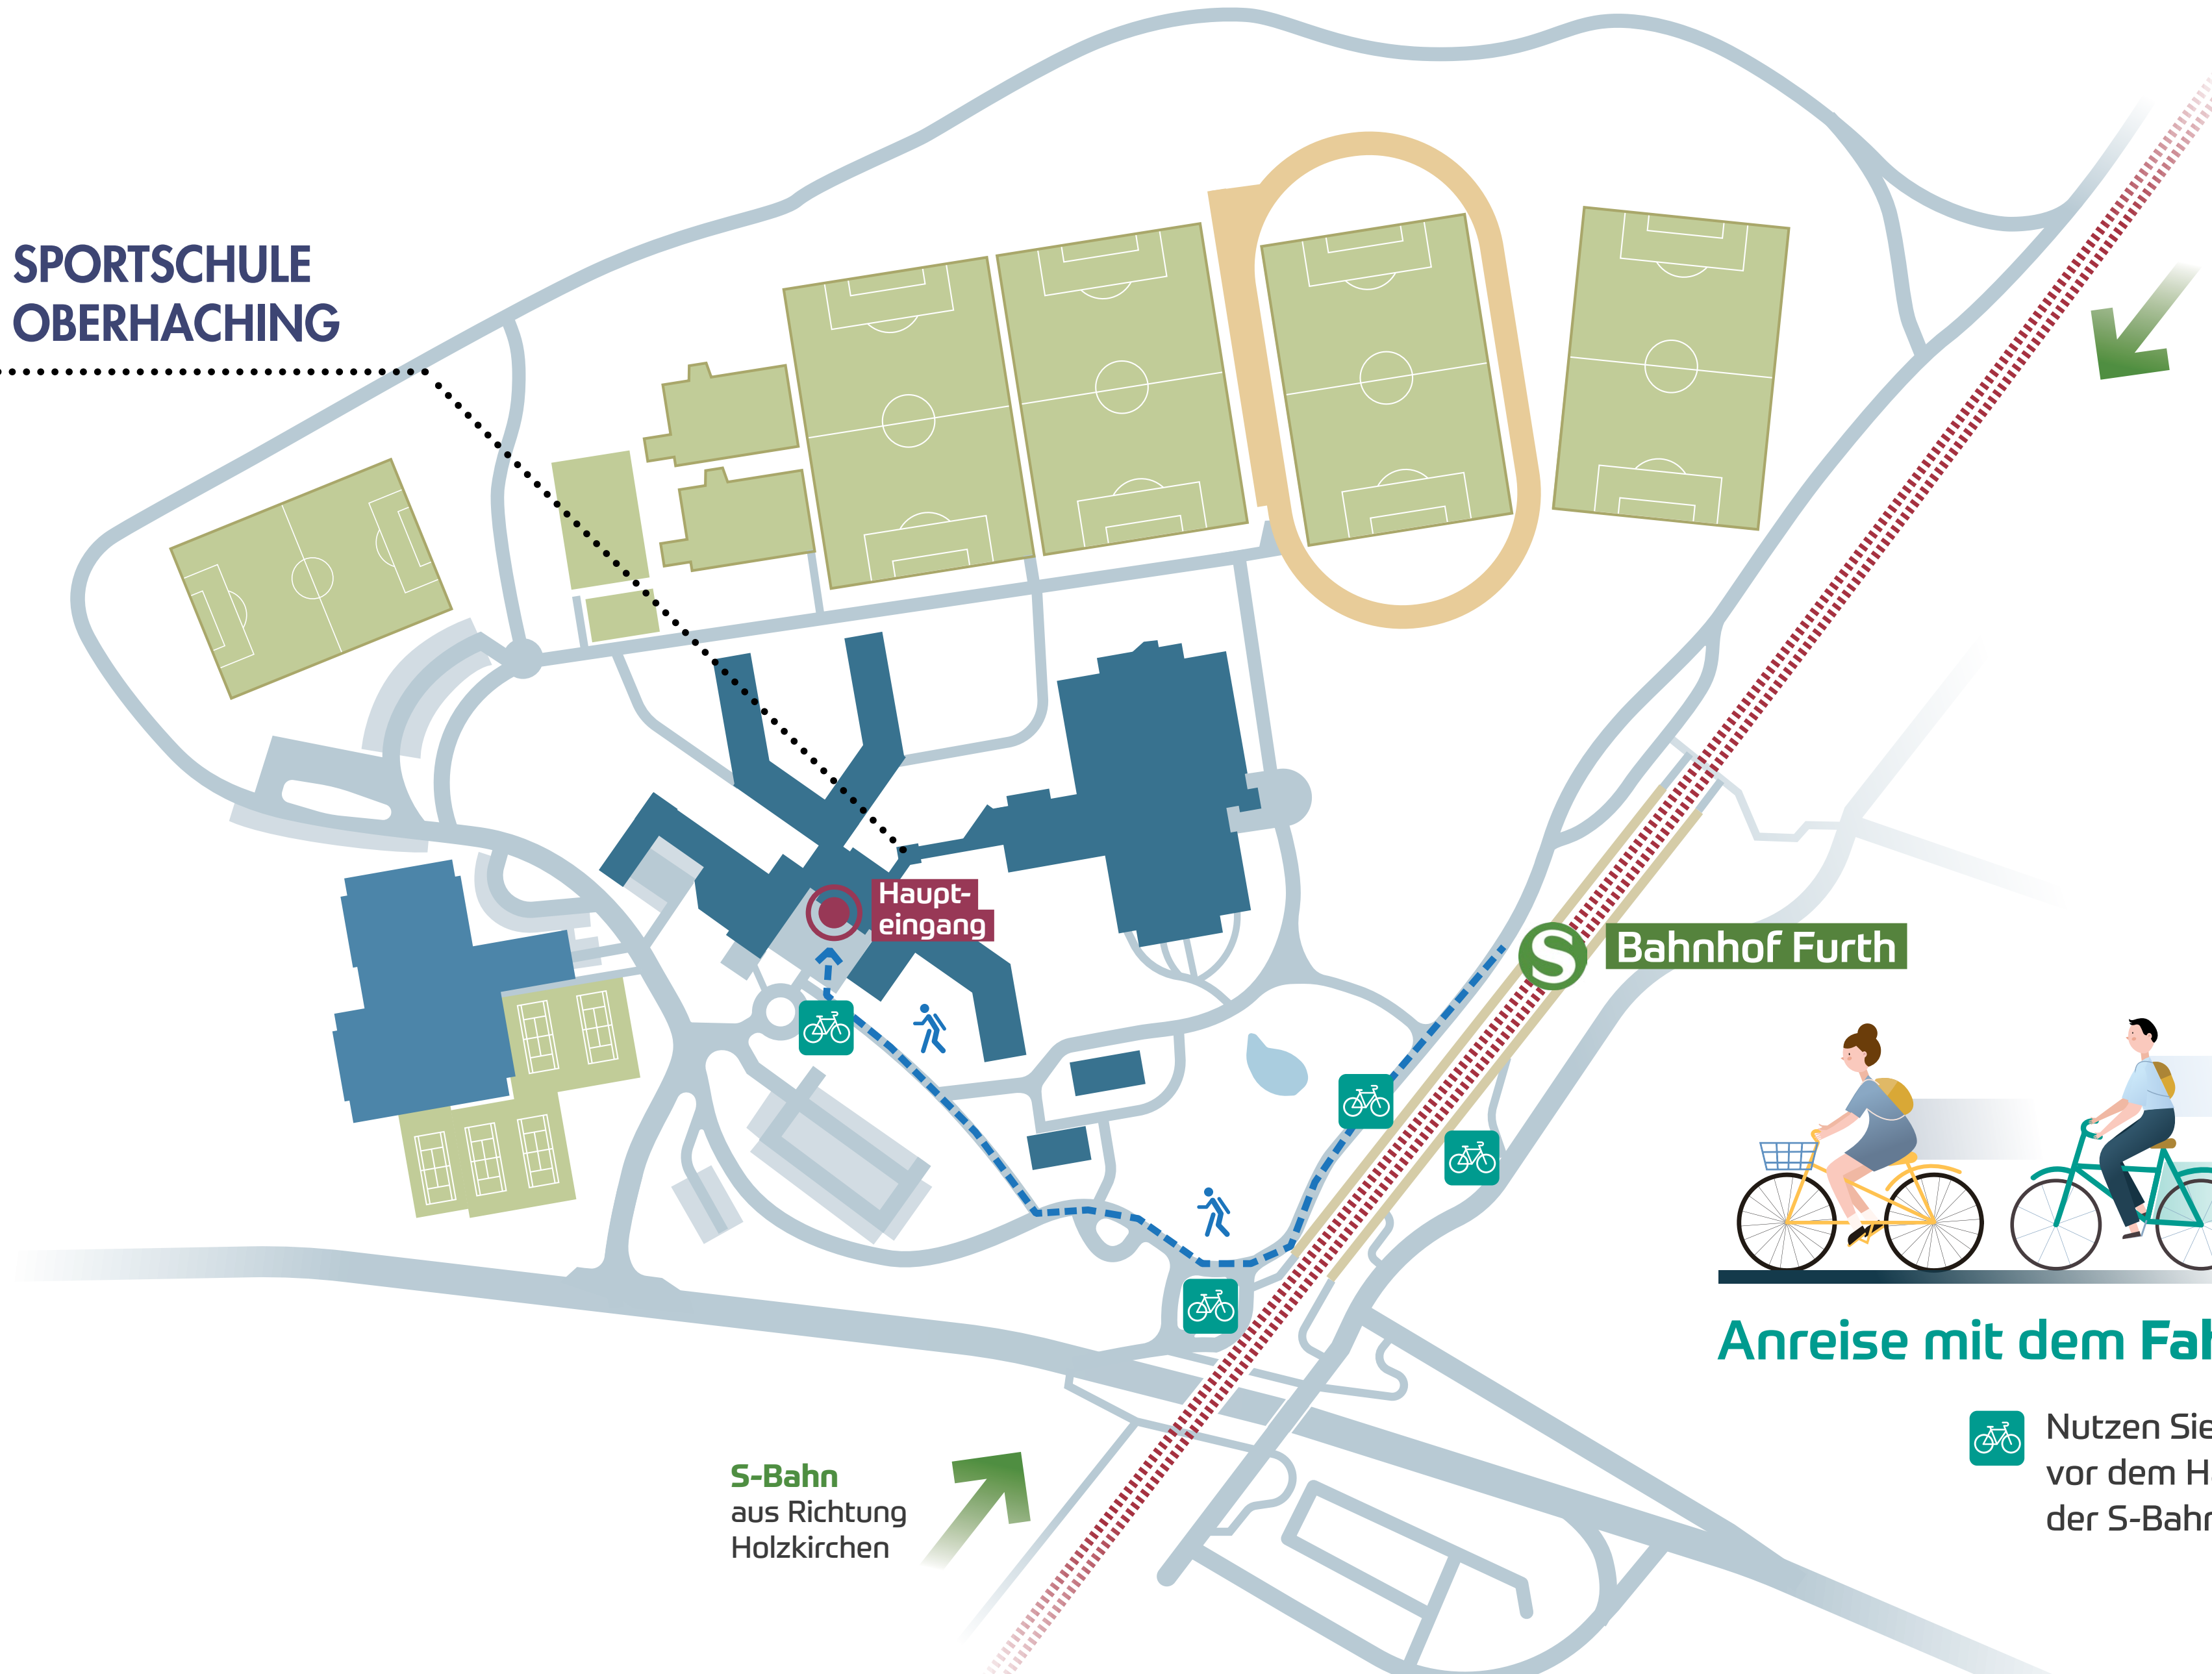

SPORTSCHULE OBERHACHING

S-Bahn
aus Richtung
München

Anreise mit der **S-Bahn**

Bahnhof Furth

Anreise mit dem Fahrrad

 Nutzen Sie die Stellplätze neben der S-Bahn-Station Furth.

Anreise mit dem **Auto** von
A995/A8/A99

P **P + R
Parkplatz**

P Park and Ride Parkplatz Furth
und Parkplätze auf dem Gelände

S-Bahn
aus Richtung
Holzkirchen

SPORTSCHULE OBERHACHING

S-Bahn
aus Richtung
München

Bahnhof Furth

S3

Anreise mit der S-Bahn

S-Bahn
aus Richtung
Holzkirchen

**SPORTSCHULE
OBERHACHING**

S-Bahn
aus Richtung
München

S Bahnhof Furth

**Haupt-
eingang**

S-Bahn
aus Richtung
Holzkirchen

Anreise mit dem Fahrrad

Nutzen Sie die Stellplätze direkt vor dem Haupteingang oder neben der S-Bahn-Station Furth.

SPORTSCHULE OBERHACHING

Busparkplatz

P Besucher-Parkplatz

Haupt-eingang

P Besucher-Parkplatz

P Besucher-Parkplatz

Anreise mit Auto oder Bus

aus Richtung
Grünwald