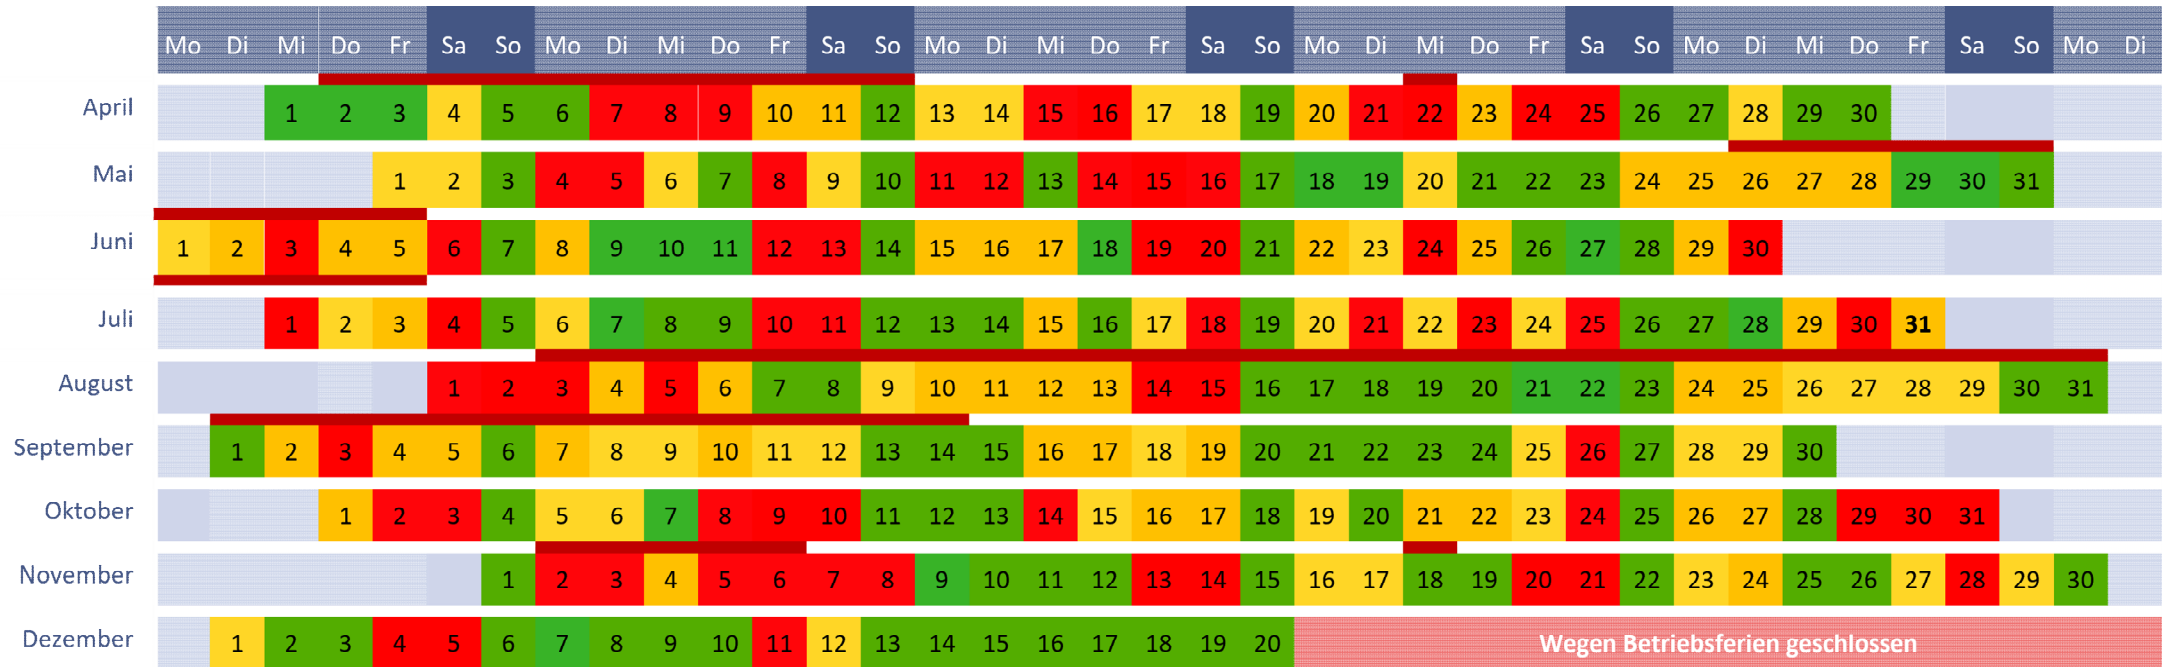

BELEGUNGSSAMPEL DER SPO 2026 - ERKLÄRUNG

Stand: 21.04.2026

Erklärung der Auslastung:

- **Niedrige Auslastung (Grün):** <60% Belegung, es sind noch **56 Zimmer oder mehr** verfügbar
- **Mittlere Auslastung (Gelb):** 60-90% Belegung, es sind **mind. 14, max. 55 Zimmer** verfügbar
- **Hohe Auslastung (Rot):** >90% Belegung, es sind **max. 7 Zimmer** verfügbar

Belegungskalender 2026 (Übersicht)

Die Auslastung variiert je nach Datum. Besonders hohe Auslastung ist häufig:

- An Wochenenden
- Während der Schulferien in Bayern
- Rund um Feiertage und Großveranstaltungen

Für eine genaue Auskunft zu einzelnen Terminen empfehlen wir eine direkte Anfrage.

Schulferien sind im Kalender farbig markiert.

www.sportschule-oberhaching.de

BELEGUNGSSAMPEL DER SPO 2026 - AUSLASTUNG

Stand: 21.04.2026

Die Auslastung ist im Jahresverlauf unterschiedlich. Besonders hohe Belegung tritt häufig an Wochenenden sowie während der Schulferien und Messeterminen auf.

BELEGUNGSSAMPEL DER SPO 2026 – FEIERTAGE & MESSETERMINE