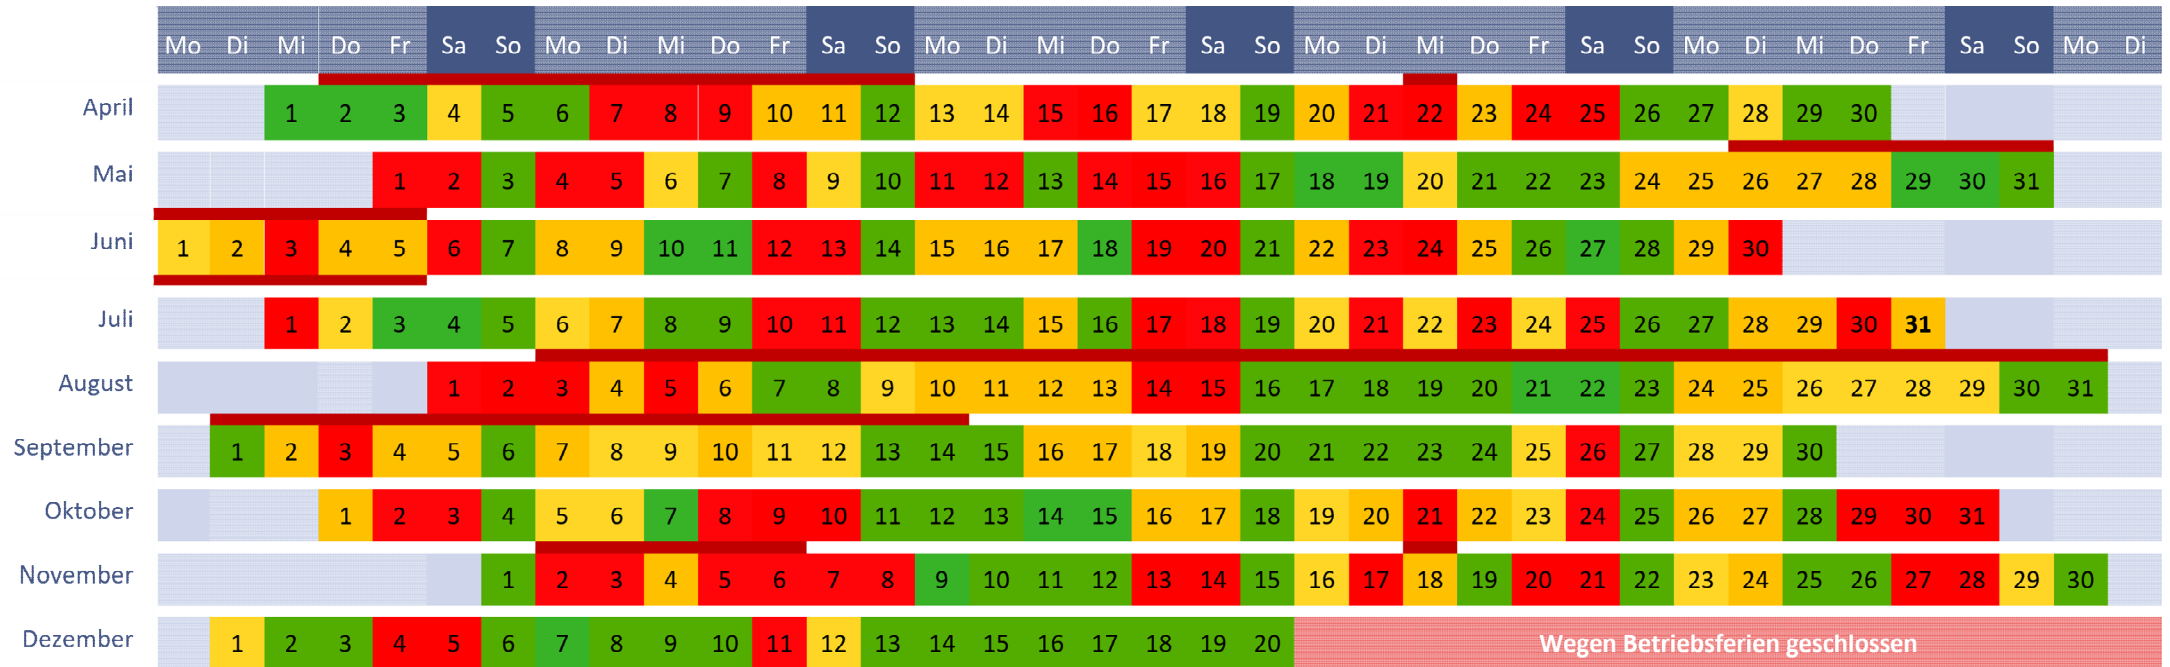

BELEGUNGSSAMPEL DER SPO 2026 - ERKLÄRUNG

Stand: 28.04.2026

Erklärung der Auslastung:

- **Niedrige Auslastung (Grün):** <60% Belegung, es sind noch **56 Zimmer oder mehr** verfügbar
- **Mittlere Auslastung (Gelb):** 60-90% Belegung, es sind **mind. 14, max. 55 Zimmer** verfügbar
- **Hohe Auslastung (Rot):** >90% Belegung, es sind **max. 7 Zimmer** verfügbar

Belegungskalender 2026 (Übersicht)

Die Auslastung variiert je nach Datum. Besonders hohe Auslastung ist häufig:

- An Wochenenden
- Während der Schulferien in Bayern
- Rund um Feiertage und Großveranstaltungen

Für eine genaue Auskunft zu einzelnen Terminen empfehlen wir eine direkte Anfrage.

Schulferien sind im Kalender farbig markiert.

www.sportschule-oberhaching.de

BELEGUNGSSAMPEL DER SPO 2026 - AUSLASTUNG

Stand: 28.04.2026

Die Auslastung ist im Jahresverlauf unterschiedlich. Besonders hohe Belegung tritt häufig an Wochenenden sowie während der Schulferien und Messeterminen auf.

BELEGUNGSSAMPEL DER SPO 2026 – FEIERTAGE & MESSETERMINE