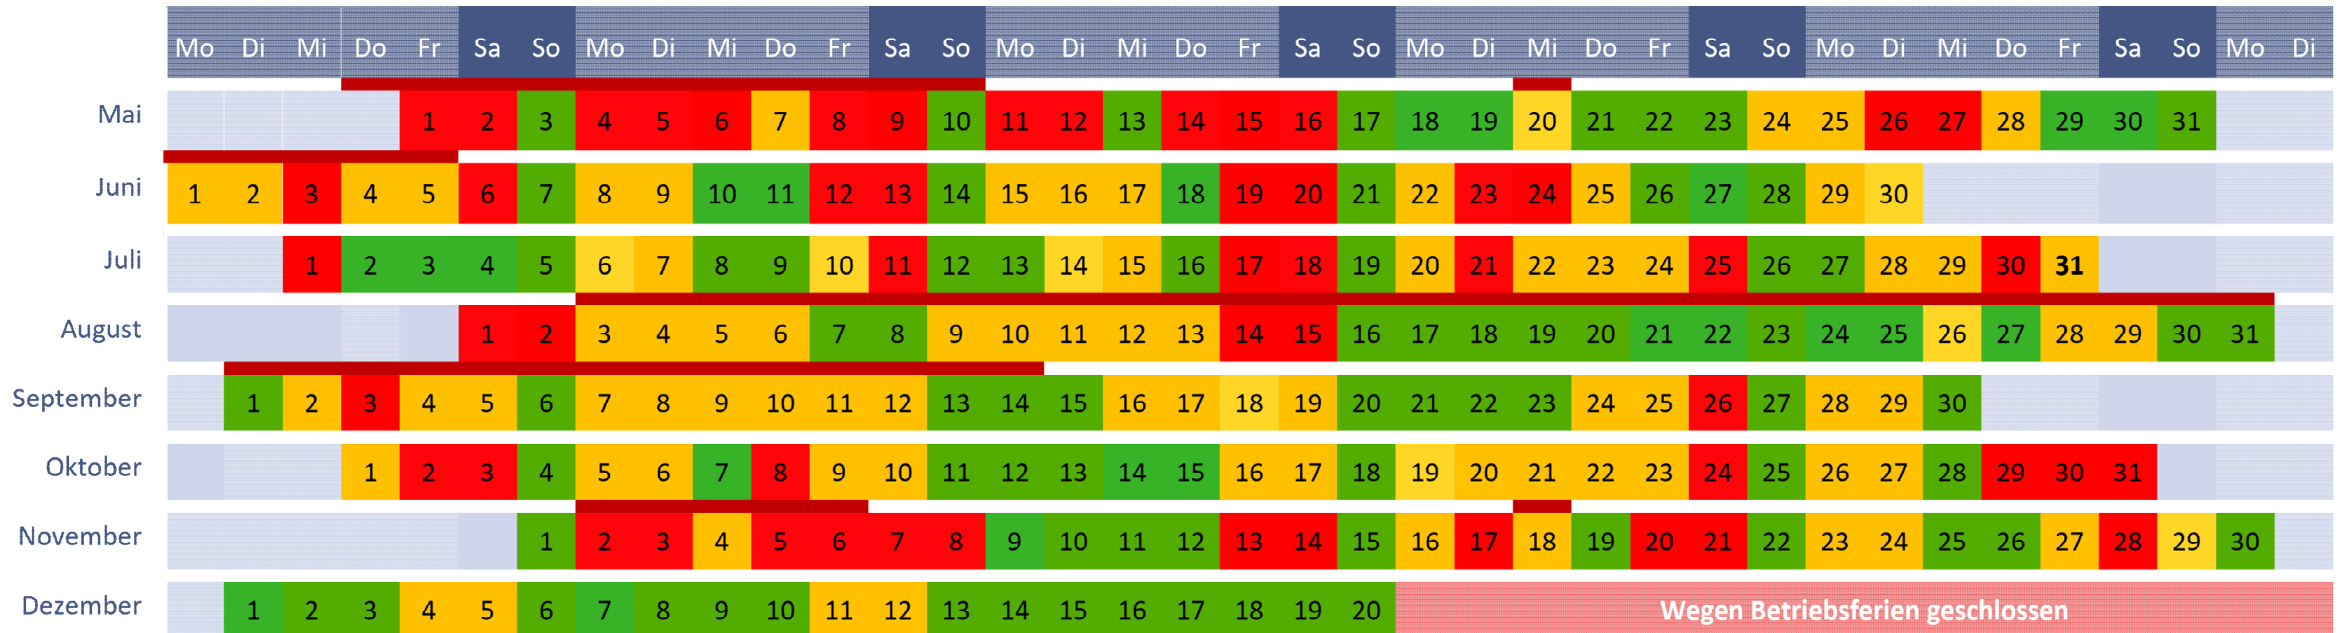

BELEGUNGSSAMPEL DER SPO 2026 - ERKLÄRUNG

Stand: 05.05.2026

Erklärung der Auslastung:

- **Niedrige Auslastung (Grün):** <60% Belegung, es sind noch **56 Zimmer oder mehr** verfügbar
- **Mittlere Auslastung (Gelb):** 60-90% Belegung, es sind **mind. 14, max. 55 Zimmer** verfügbar
- **Hohe Auslastung (Rot):** >90% Belegung, es sind **max. 7 Zimmer** verfügbar

Belegungskalender 2026 (Übersicht)

Die Auslastung variiert je nach Datum. Besonders hohe Auslastung ist häufig:

- An Wochenenden
- Während der Schulferien in Bayern
- Rund um Feiertage und Großveranstaltungen

Für eine genaue Auskunft zu einzelnen Terminen empfehlen wir eine direkte Anfrage.

Schulferien sind im Kalender farbig markiert.

www.sportschule-oberhaching.de

BELEGUNGSSAMPEL DER SPO 2026 - AUSLASTUNG

Stand: 05.05.2026

Die Auslastung ist im Jahresverlauf unterschiedlich. Besonders hohe Belegung tritt häufig an Wochenenden sowie während der Schulferien und Messetermine auf.

BELEGUNGSSAMPEL DER SPO 2026 – FEIERTAGE & MESSETERMINE