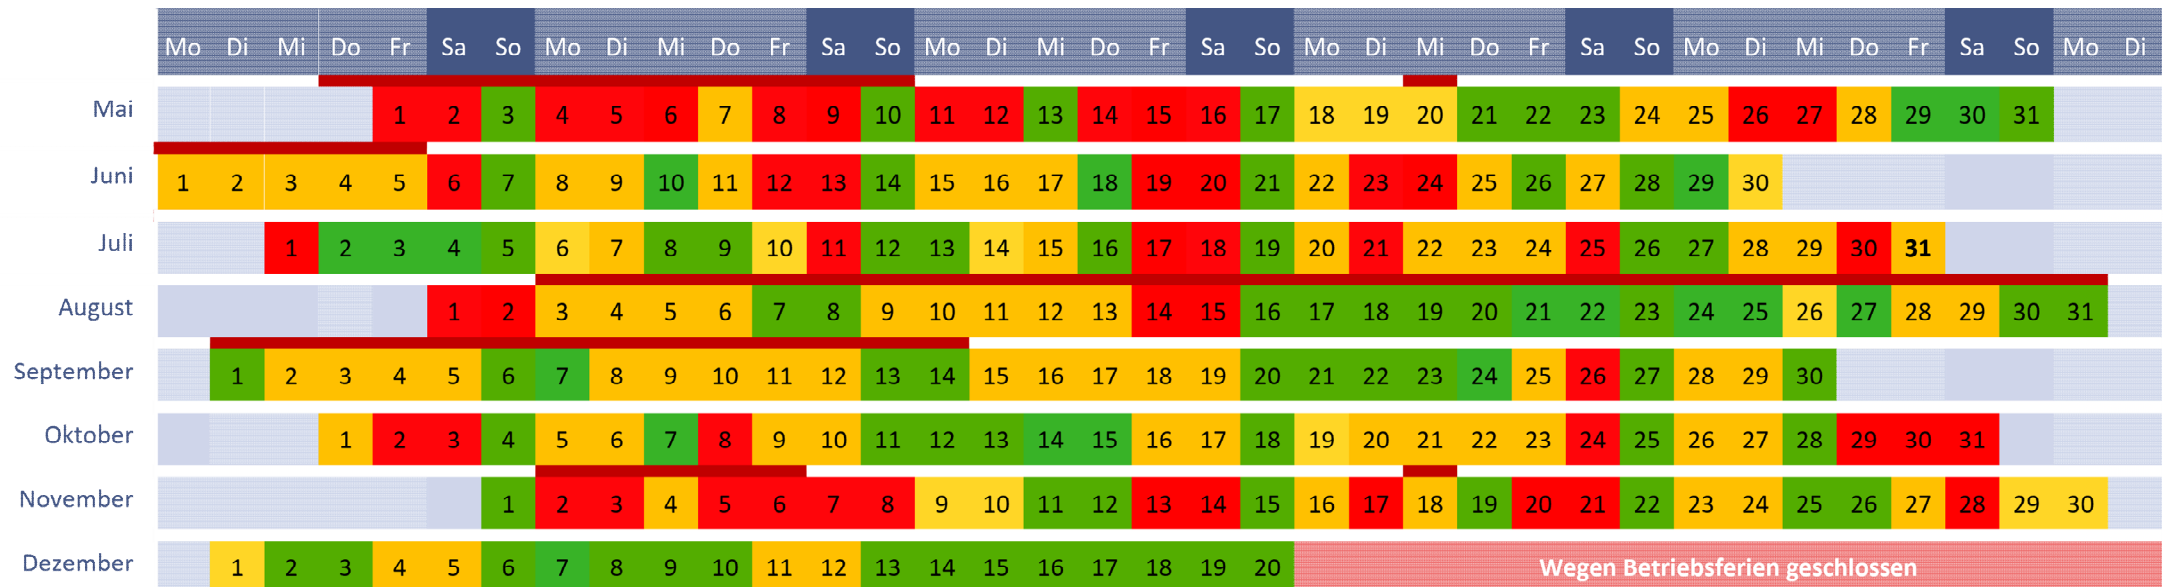

BELEGUNGSSAMPEL DER SPO 2026 - ERKLÄRUNG

Stand: 12.05.2026

Erklärung der Auslastung:

- **Niedrige Auslastung (Grün):** <60% Belegung, es sind noch **56 Zimmer oder mehr** verfügbar
- **Mittlere Auslastung (Gelb):** 60-90% Belegung, es sind **mind. 14, max. 55 Zimmer** verfügbar
- **Hohe Auslastung (Rot):** >90% Belegung, es sind **max. 7 Zimmer** verfügbar

Belegungskalender 2026 (Übersicht)

Die Auslastung variiert je nach Datum. Besonders hohe Auslastung ist häufig:

- An Wochenenden
- Während der Schulferien in Bayern
- Rund um Feiertage und Großveranstaltungen

Für eine genaue Auskunft zu einzelnen Terminen empfehlen wir eine direkte Anfrage.

Schulferien sind im Kalender farbig markiert.

www.sportschule-oberhaching.de

BELEGUNGSSAMPEL DER SPO 2026 - AUSLASTUNG

Stand: 12.05.2026

Die Auslastung ist im Jahresverlauf unterschiedlich. Besonders hohe Belegung tritt häufig an Wochenenden sowie während der Schulferien und Messetermine auf.

BELEGUNGSSAMPEL DER SPO 2026 – FEIERTAGE & MESSETERMINE