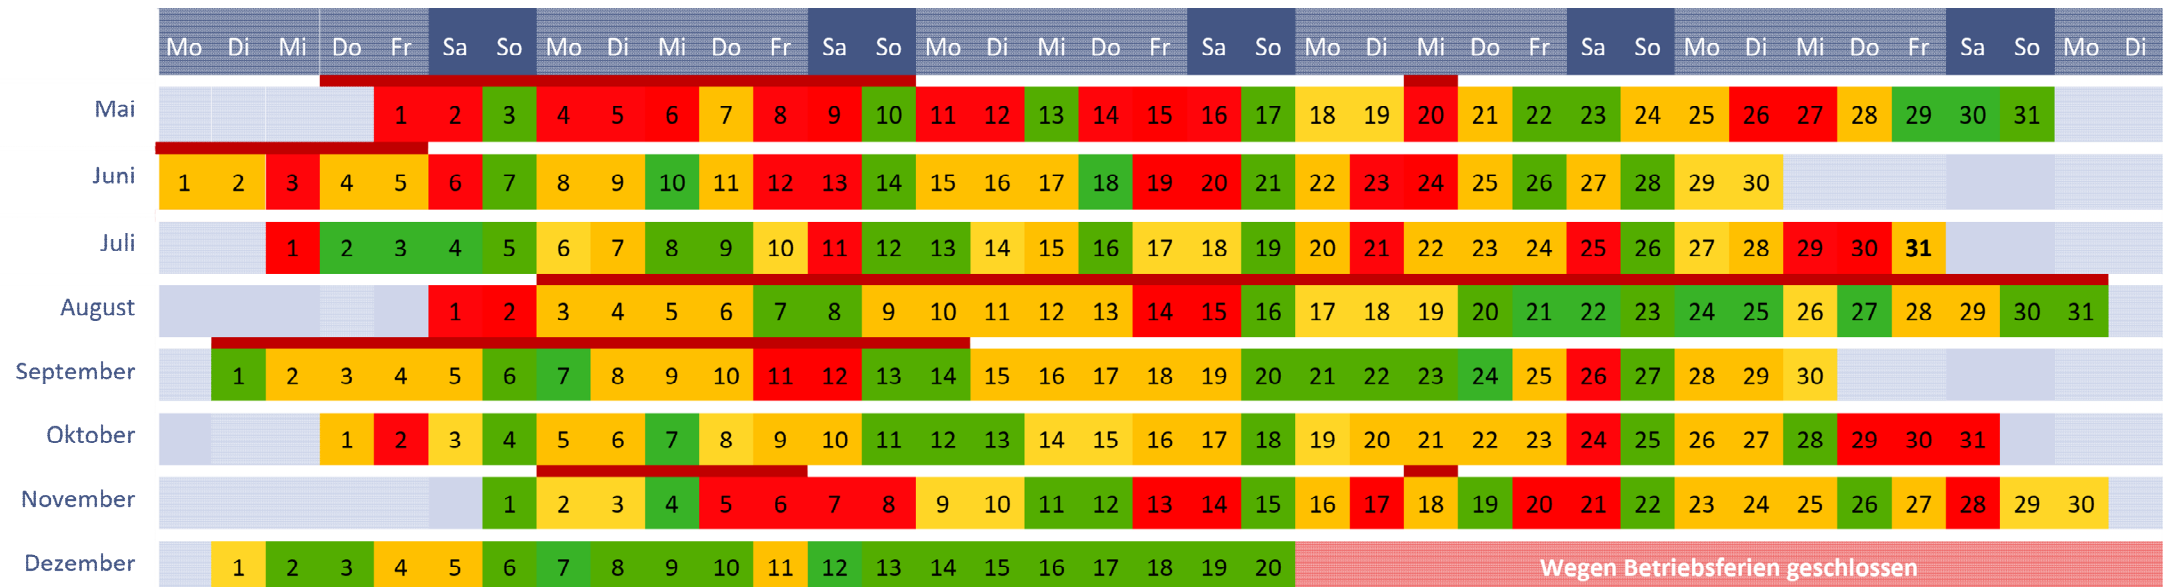

BELEGUNGSSAMPEL DER SPO 2026 - ERKLÄRUNG

Stand: 19.05.2026

Erklärung der Auslastung:

- **Niedrige Auslastung (Grün):** <60% Belegung, es sind noch **56 Zimmer oder mehr** verfügbar
- **Mittlere Auslastung (Gelb):** 60-90% Belegung, es sind **mind. 14, max. 55 Zimmer** verfügbar
- **Hohe Auslastung (Rot):** >90% Belegung, es sind **max. 7 Zimmer** verfügbar

Belegungskalender 2026 (Übersicht)

Die Auslastung variiert je nach Datum. Besonders hohe Auslastung ist häufig:

- An Wochenenden
- Während der Schulferien in Bayern
- Rund um Feiertage und Großveranstaltungen

Für eine genaue Auskunft zu einzelnen Terminen empfehlen wir eine direkte Anfrage.

Schulferien sind im Kalender farbig markiert.

www.sportschule-oberhaching.de

BELEGUNGSSAMPEL DER SPO 2026 - AUSLASTUNG

Stand: 19.05.2026

Die Auslastung ist im Jahresverlauf unterschiedlich. Besonders hohe Belegung tritt häufig an Wochenenden sowie während der Schulferien und Messetermine auf.

BELEGUNGSSAMPEL DER SPO 2026 – FEIERTAGE & MESSETERMINE