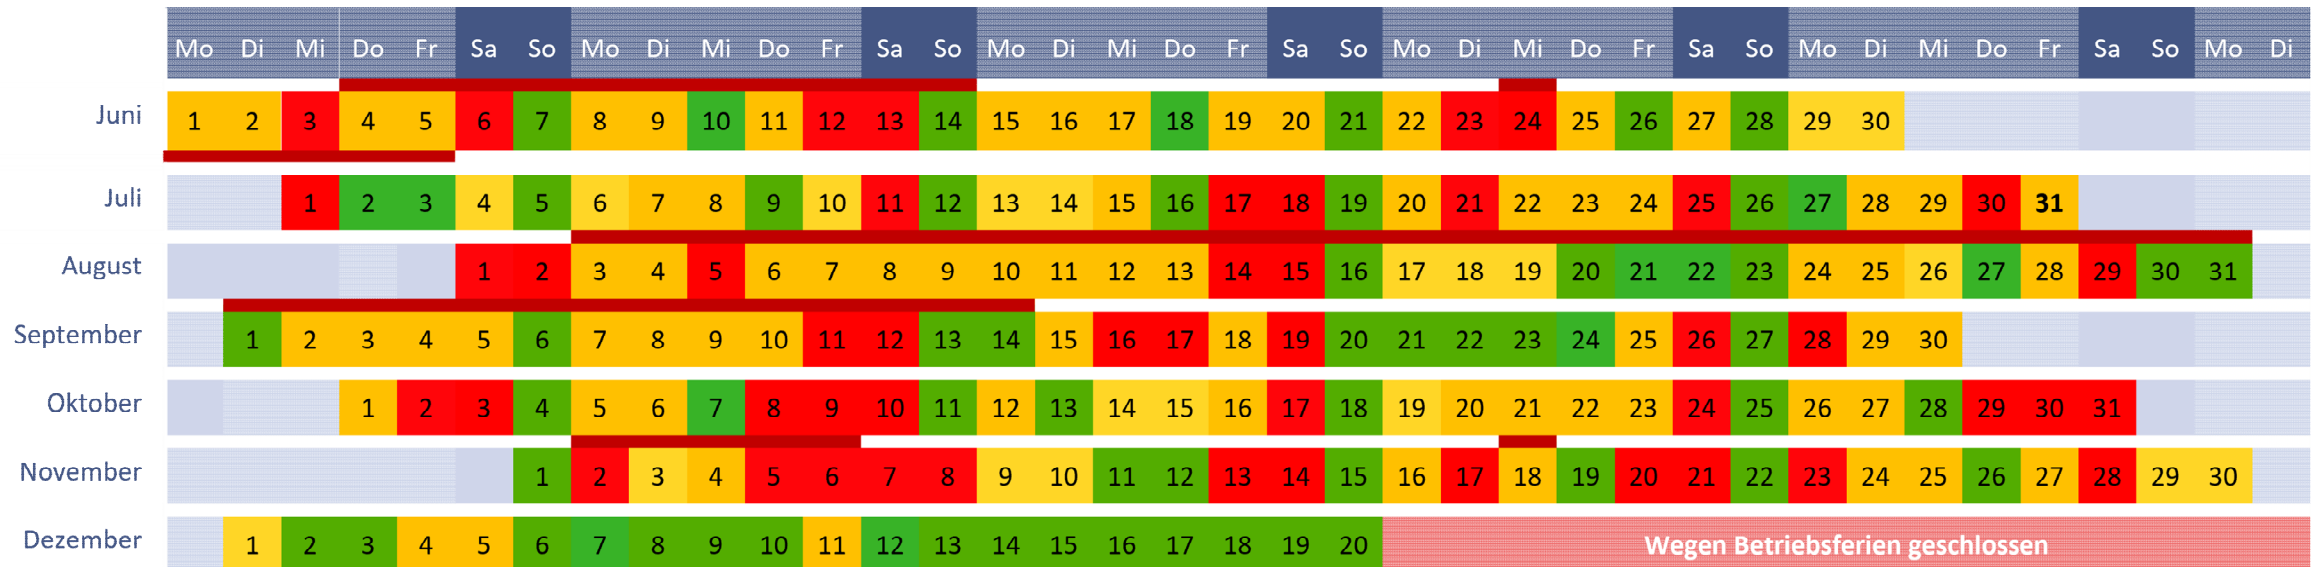

BELEGUNGSSAMPEL DER SPO 2026 - ERKLÄRUNG

Stand: 17.06.2026

Erklärung der Auslastung:

- **Niedrige Auslastung (Grün):** <60% Belegung, es sind noch **56 Zimmer oder mehr** verfügbar
- **Mittlere Auslastung (Gelb):** 60-90% Belegung, es sind **mind. 14, max. 55 Zimmer** verfügbar
- **Hohe Auslastung (Rot):** >90% Belegung, es sind **max. 7 Zimmer** verfügbar

Belegungskalender 2026 (Übersicht)

Die Auslastung variiert je nach Datum. Besonders hohe Auslastung ist häufig:

- An Wochenenden
- Während der Schulferien in Bayern
- Rund um Feiertage und Großveranstaltungen

Für eine genaue Auskunft zu einzelnen Terminen empfehlen wir eine direkte Anfrage.

Schulferien sind im Kalender farbig markiert.

www.sportschule-oberhaching.de

BELEGUNGSSAMPEL DER SPO 2026 - AUSLASTUNG

Stand: 17.06.2026

Die Auslastung ist im Jahresverlauf unterschiedlich. Besonders hohe Belegung tritt häufig an Wochenenden sowie während der Schulferien und Messeterminen auf.

BELEGUNGSSAMPEL DER SPO 2026 – FEIERTAGE & MESSETERMINE