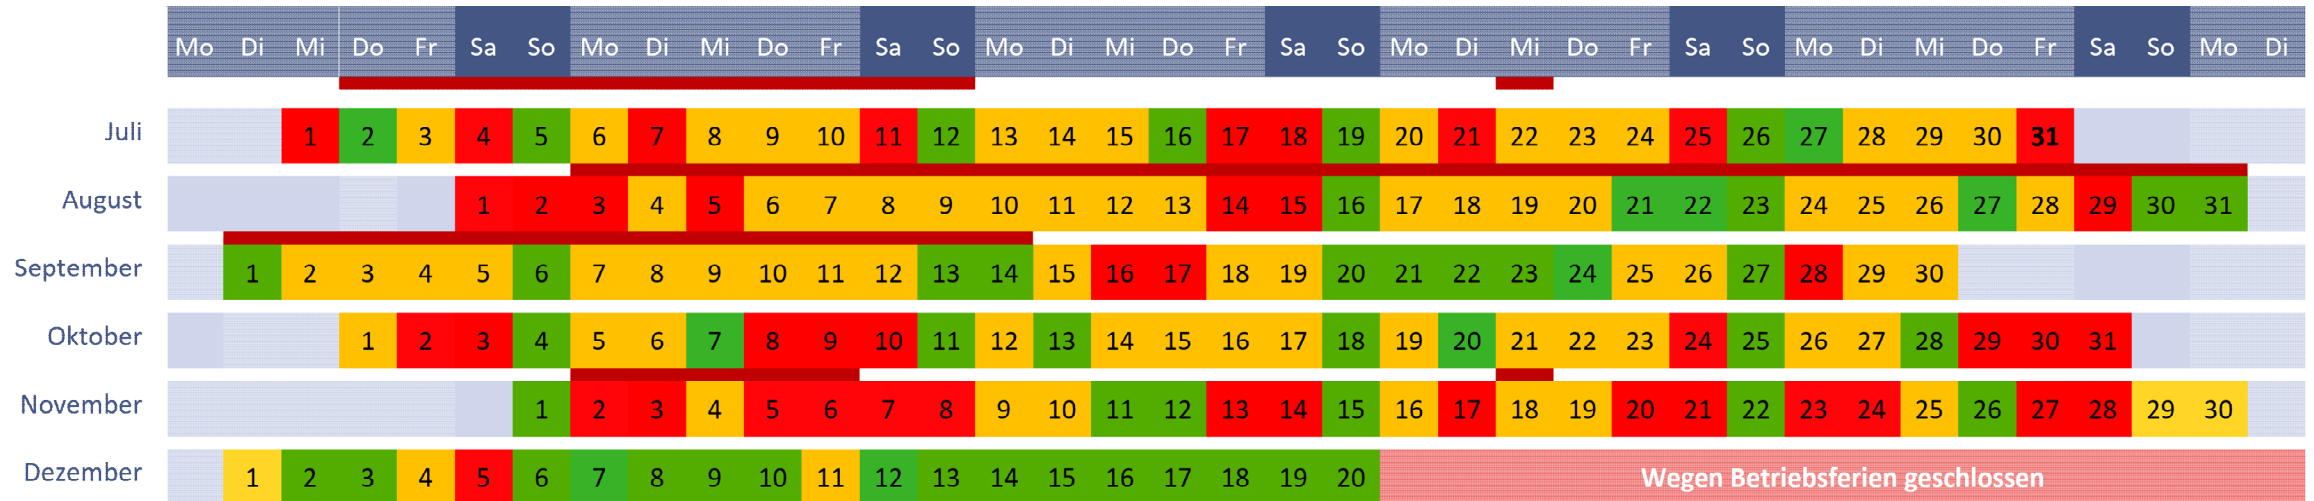

## Erklärung der Auslastung:

- **Niedrige Auslastung (Grün):** <60% Belegung, es sind noch **56 Zimmer oder mehr** verfügbar
- **Mittlere Auslastung (Gelb):** 60-90% Belegung, es sind **mind. 14, max. 55 Zimmer** verfügbar
- **Hohe Auslastung (Rot):** >90% Belegung, es sind **max. 7 Zimmer** verfügbar

## Belegungskalender 2026 (Übersicht)

Die Auslastung variiert je nach Datum. Besonders hohe Auslastung ist häufig:

- An Wochenenden
- Während der Schulferien in Bayern
- Rund um Feiertage und Großveranstaltungen

Für eine genaue Auskunft zu einzelnen Terminen empfehlen wir eine direkte Anfrage.

Schulferien sind im Kalender farbig markiert.

[www.sportschule-oberhaching.de](http://www.sportschule-oberhaching.de)

# BELEGUNGSSAMPEL DER SPO 2026 - AUSLASTUNG

Stand: 07.07.2026

Die Auslastung ist im Jahresverlauf unterschiedlich. Besonders hohe Belegung tritt häufig an Wochenenden sowie während der Schulferien und Messetermine auf.